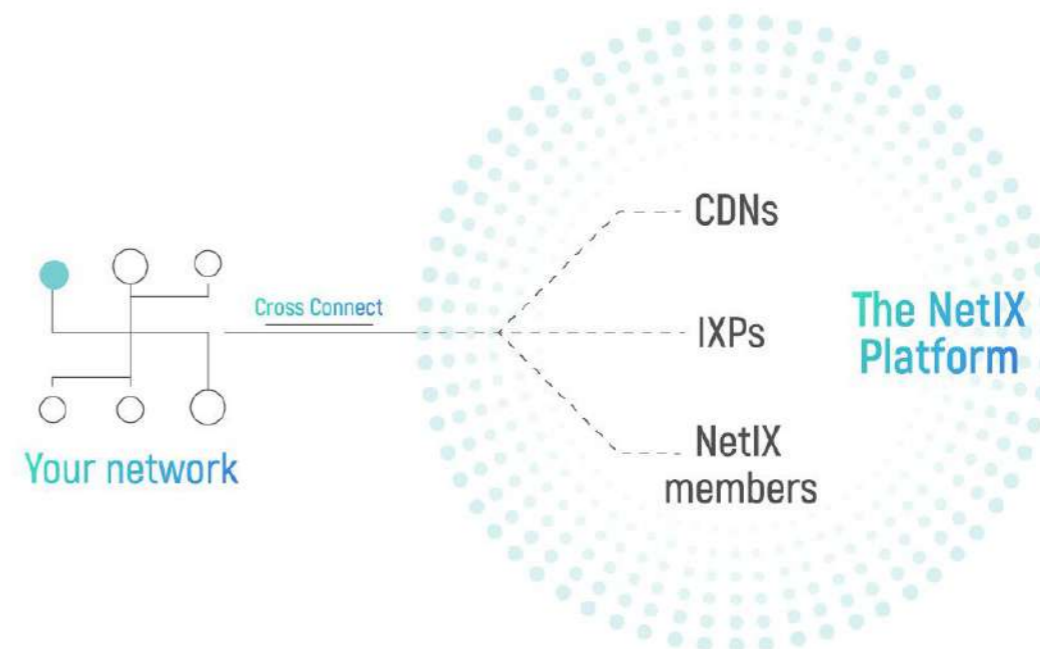

Над 200 глобални центрове за данни в повече от 65 държави на 6 континента

НАЦИОНАЛНА МРЕЖА

СОФИЙСКА ОПТИЧНА МРЕЖА

GLOBAL CONNECTIVITY

DIA

С гарантиран бизнес интернет (DIA) на Нетера вие получавате 100% от ангажираната за вас честотна лента в 100% от времето.

VIA

Висококачествен широколетнов интернет достъп и Глобален IP транзит от Нетера

Класически услуги за свързаност

Dark Fiber, SDH, Ethernet, сателитни услуги

МЕЖДУНАРОДНА СВЪРЗАНОСТ

NetIX свързва повече от 9 000 мрежи и над 30 интернет обмена. Максималният пиков трафик надвишава 2 Tbps. Global Internet Exchange (GIX)

- OnNet
- VPI
- IXaaS
- Remote IXP
- Smart Blackholing

Дейта център услуги

за максимална надеждност и свързаност на бизнеса ви

Предоставяме широка гама от колокационни услуги в нашите 4 центъра за данни - SDC 1, SDC 2, SDC Столник и SDC Русе. ISO и PCI DSS сертифицирани, със стратегическо местоположение в Югоизточна Европа, достъп до над 8000 международни мрежи, сигурност, качество, конкурентни цени, ниска латентност и 24/7 професионална поддръжка.