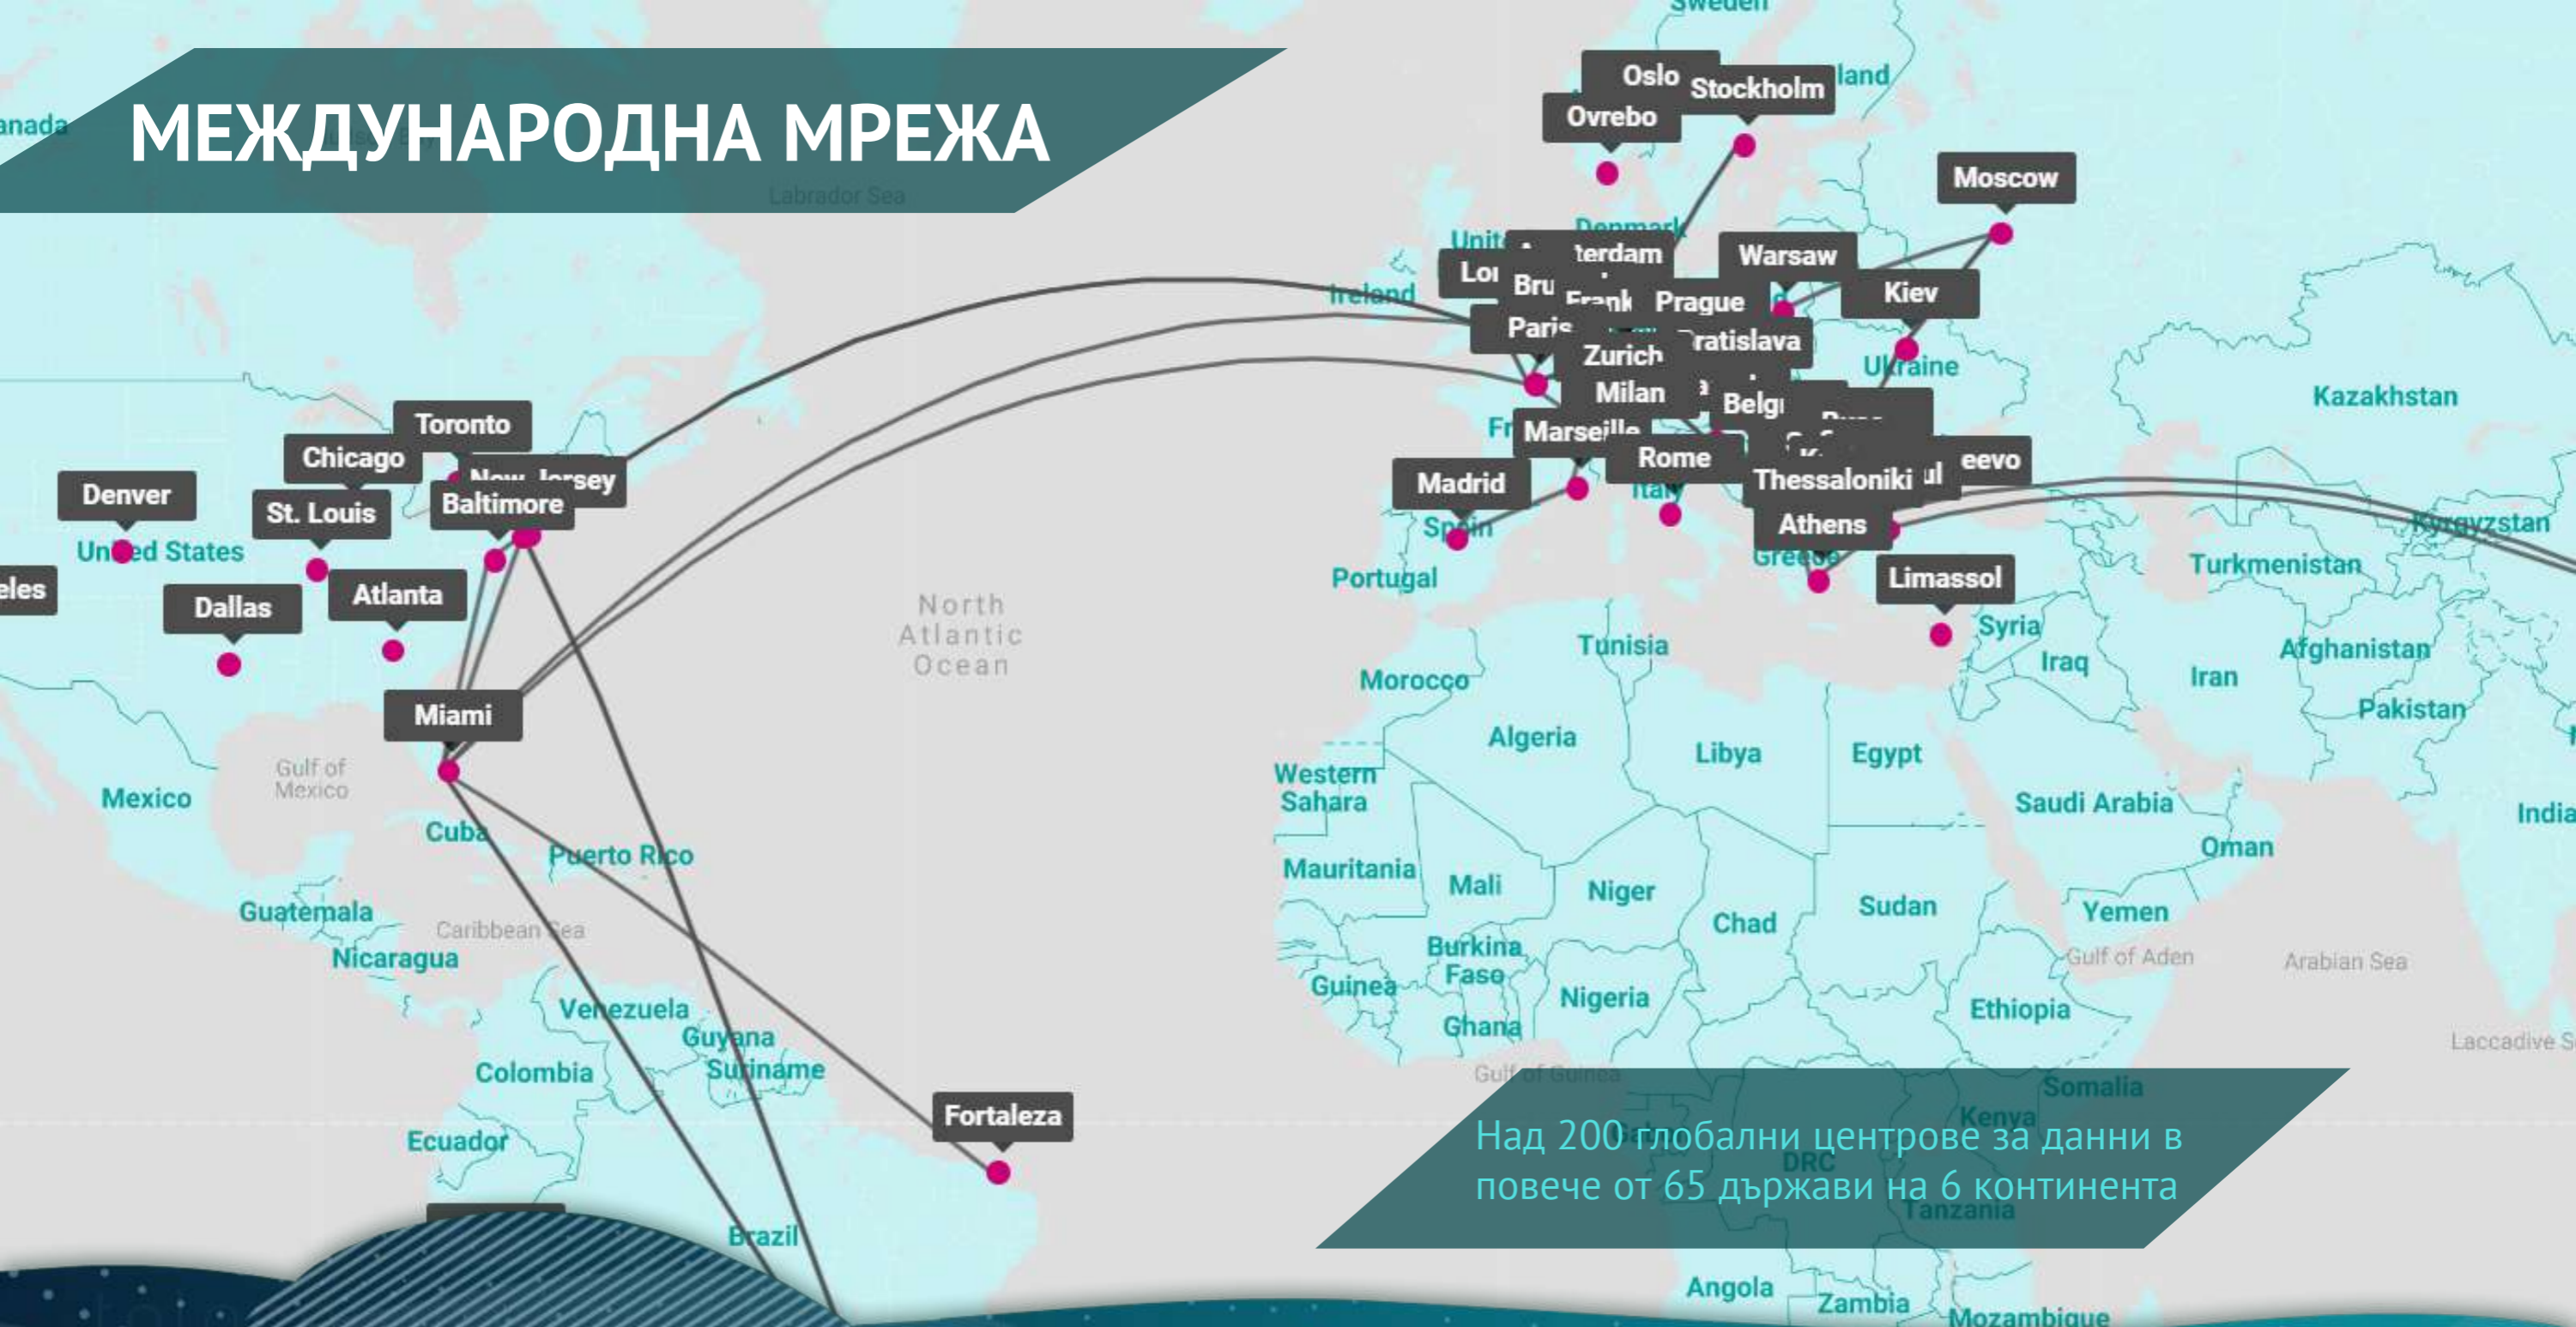

Над 200 глобални центрове за данни в повече от 65 държави на 6 континента

НАЦИОНАЛНА МРЕЖА

СОФИЙСКА ОПТИЧНА МРЕЖА

GLOBAL CONNECTIVITY

DIA

С гарантиран бизнес интернет (DIA) на Нетера вие получавате 100% от ангажираната за вас честотна лента в 100% от времето.

VIA

Висококачествен широколетнов интернет достъп и Глобален IP транзит от Нетера

Класически услуги за свързаност

Dark Fiber, SDH, Ethernet, сателитни услуги

МЕЖДУНАРОДНА СВЪРЗАНОСТ

NetIX свързва повече от 9 000 мрежи и над 30 интернет обмена. Максималният пиков трафик надвишава 2 Tbps. Global Internet Exchange (GIX)