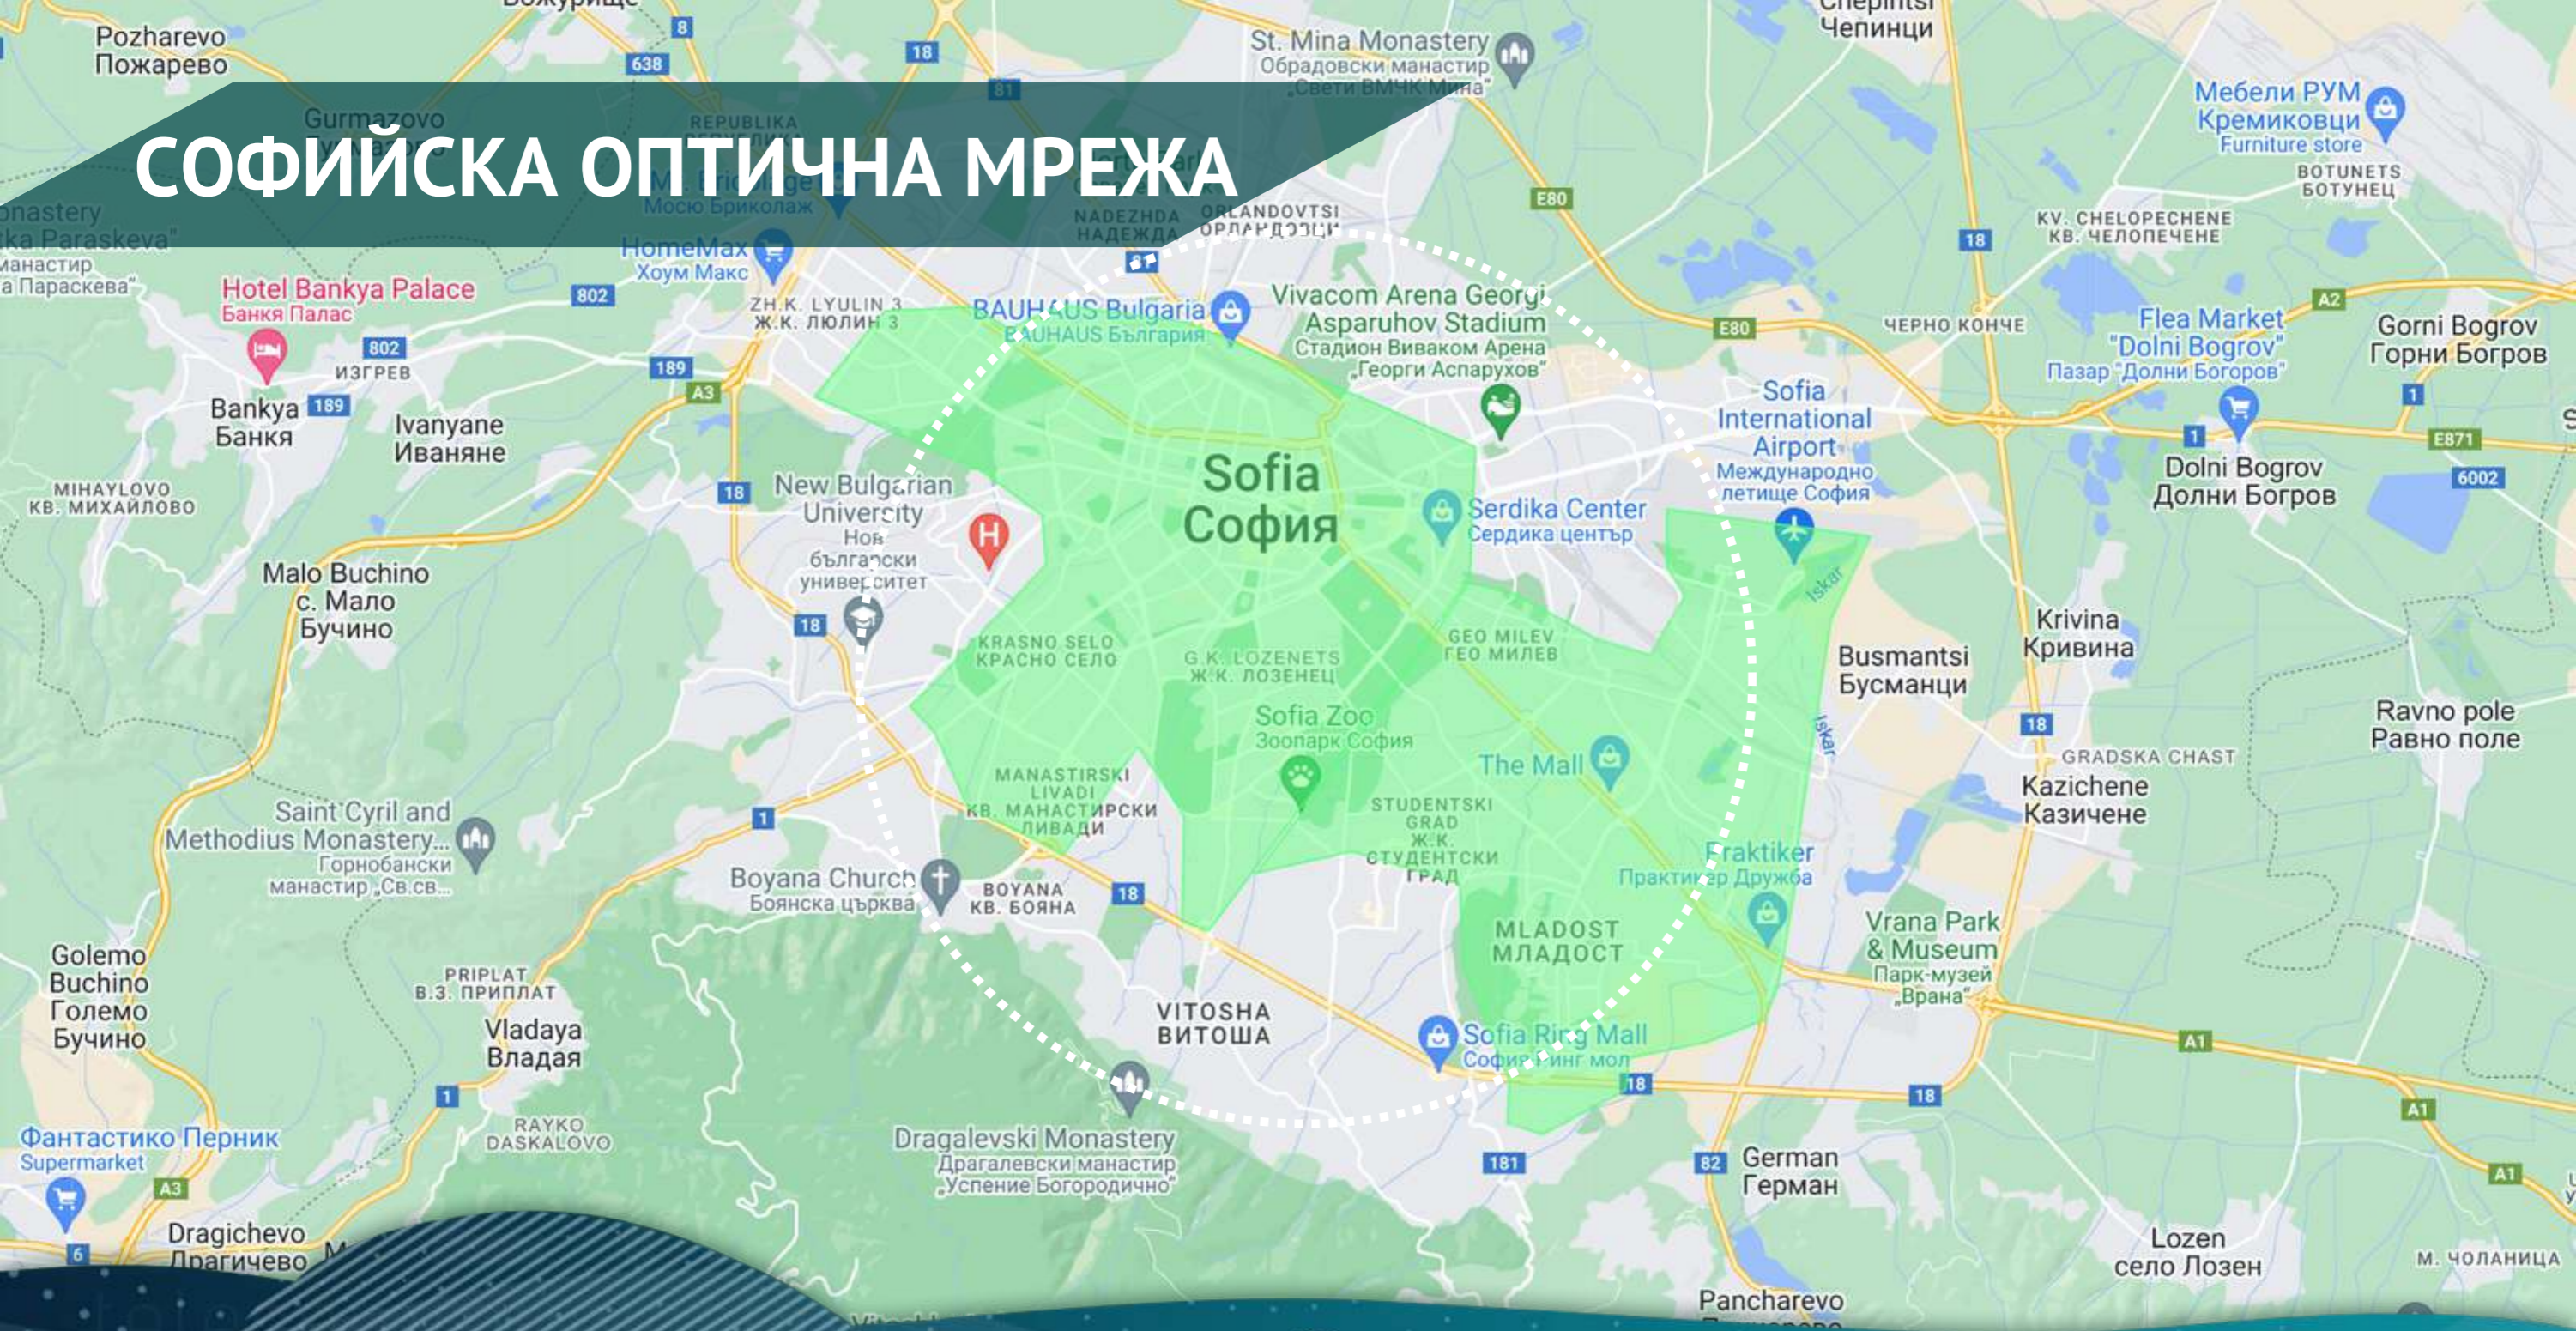

Над 200 глобални центрове за данни в повече от 65 държави на 6 континента

НАЦИОНАЛНА МРЕЖА

СОФИЙСКА ОПТИЧНА МРЕЖА

GLOBAL CONNECTIVITY

DIA

С гарантиран бизнес интернет (DIA) на Нетера вие получавате 100% от ангажираната за вас честотна лента в 100% от времето.